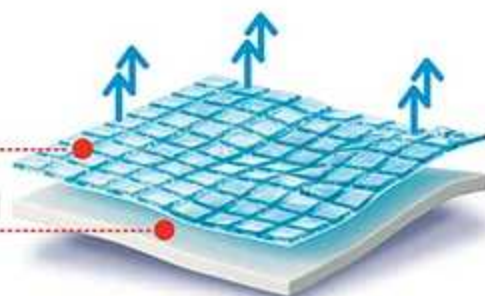

## Модел **CoolSense Gel**

Мемори пена  
& Cooling Gel

Рамери: **60/40/12 см**

Гаранция: **5 г.**

**-40%**  
87<sup>00</sup> 145<sup>ЛВ.</sup>  
р-р 72/190

COOL GEL

MEMORY FOAM

Специален текстил  
**CoolSENSE**